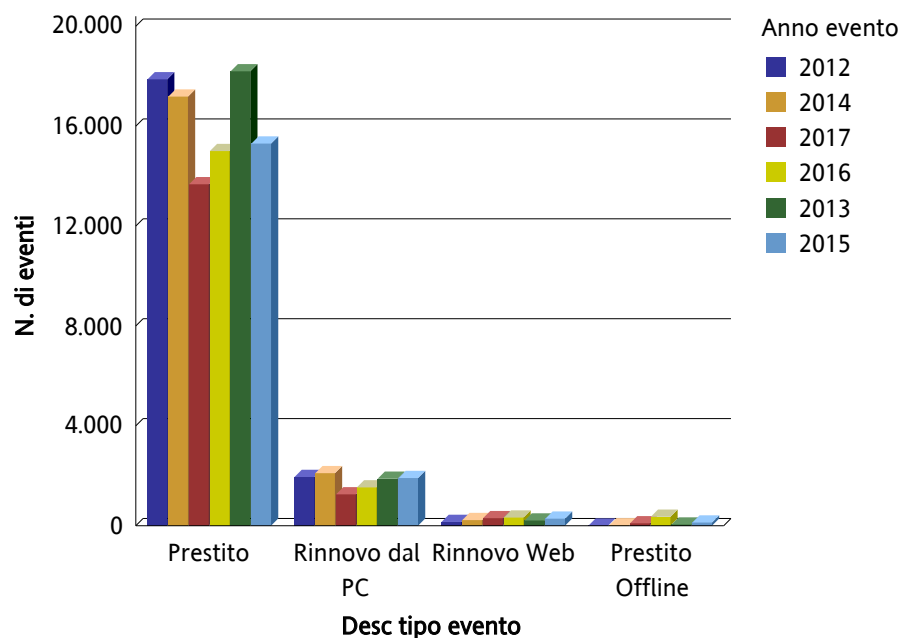

circolazione per sottobiblioteca/rete e annate

N. di eventi	Prestito				Rinnovo dal PC				Rinnovo Web				Prestito Offline				Riepilogo
	BDBSG	BDBP	BDB	Prestito	BDBSG	BDBP	BDB	Rinnovo dal PC	BDBSG	BDBP	BDB	Rinnovo Web	BDBSG	BDBP	BDB	Prestito Offline	
2012	1.324	1.276	15.275	17.875	174	139	1.639	1.952	18	1	132	151			5	5	19.983
2013	1.627	1.254	15.315	18.196	195	109	1.576	1.880	28	1	179	208			46	46	20.330
2014	1.090	681	15.413	17.184	198	67	1.839	2.104	5		221	226	1		16	17	19.531
2015	1.011	533	13.759	15.303	157	120	1.633	1.910	3		280	283		1	127	128	17.624
2016	1.250	578	13.174	15.002	139	47	1.348	1.534	20	2	304	326		5	354	359	17.221
2017	1.108	401	12.164	13.673	151	19	1.086	1.256	14	2	286	302			97	97	15.328
Riepilogo	7.410	4.723	85.100	97.233	1.014	501	9.121	10.636	88	6	1.402	1.496	1	6	645	652	110.017