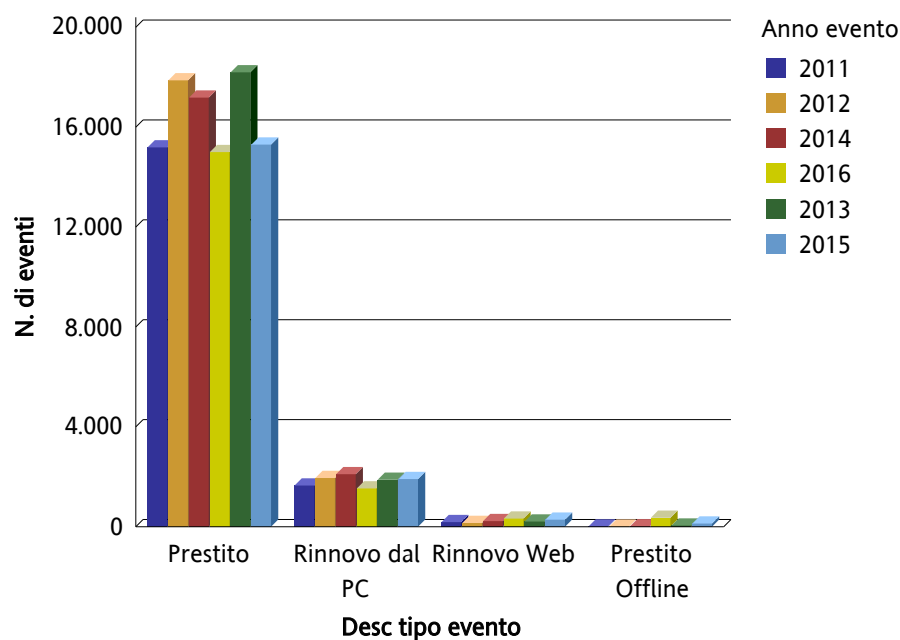

## circolazione per sottobiblioteca/rete e annate

ID sottobiblioteca: BDB, BDBP, BDBSG AND Desc tipo evento: Prestito, Prestito Offline, Rinnovo dal PC, Rinnovo Web AND Anno evento: 2007, 2008, 2009, 2010, 2011, 2012, 2013, 2014, 2015, 2016

⚡ N. di eventi: ordine discendente basato su Desc tipo evento

N. di eventi	Prestito				Rinnovo dal PC				Rinnovo Web				Prestito Offline				Riepilogo
	BDBSG	BDBP	BDB	Prestito	BDBSG	BDBP	BDB	Rinnovo dal PC	BDBSG	BDBP	BDB	Rinnovo Web	BDBSG	BDBP	BDB	Prestito Offline	
2012	1.324	1.276	15.275	<b>17.875</b>	174	139	1.639	<b>1.952</b>	18	1	132	<b>151</b>			5	<b>5</b>	<b>19.983</b>
2013	1.627	1.254	15.315	<b>18.196</b>	195	109	1.576	<b>1.880</b>	28	1	179	<b>208</b>			46	<b>46</b>	<b>20.330</b>
2014	1.090	681	15.413	<b>17.184</b>	198	67	1.839	<b>2.104</b>	5		221	<b>226</b>	1		16	<b>17</b>	<b>19.531</b>
2015	1.011	533	13.759	<b>15.303</b>	157	120	1.633	<b>1.910</b>	3		280	<b>283</b>		1	127	<b>128</b>	<b>17.624</b>
2016	1.250	578	13.174	<b>15.002</b>	139	47	1.348	<b>1.534</b>	20	2	304	<b>326</b>		5	354	<b>359</b>	<b>17.221</b>
2011	1.100	986	13.104	<b>15.190</b>	133	143	1.374	<b>1.650</b>	16		170	<b>186</b>			11	<b>11</b>	<b>17.037</b>
<b>Riepilogo</b>	<b>7.402</b>	<b>5.308</b>	<b>86.040</b>	<b>98.750</b>	<b>996</b>	<b>625</b>	<b>9.409</b>	<b>11.030</b>	<b>90</b>	<b>4</b>	<b>1.286</b>	<b>1.380</b>	<b>1</b>	<b>6</b>	<b>559</b>	<b>566</b>	<b>111.726</b>